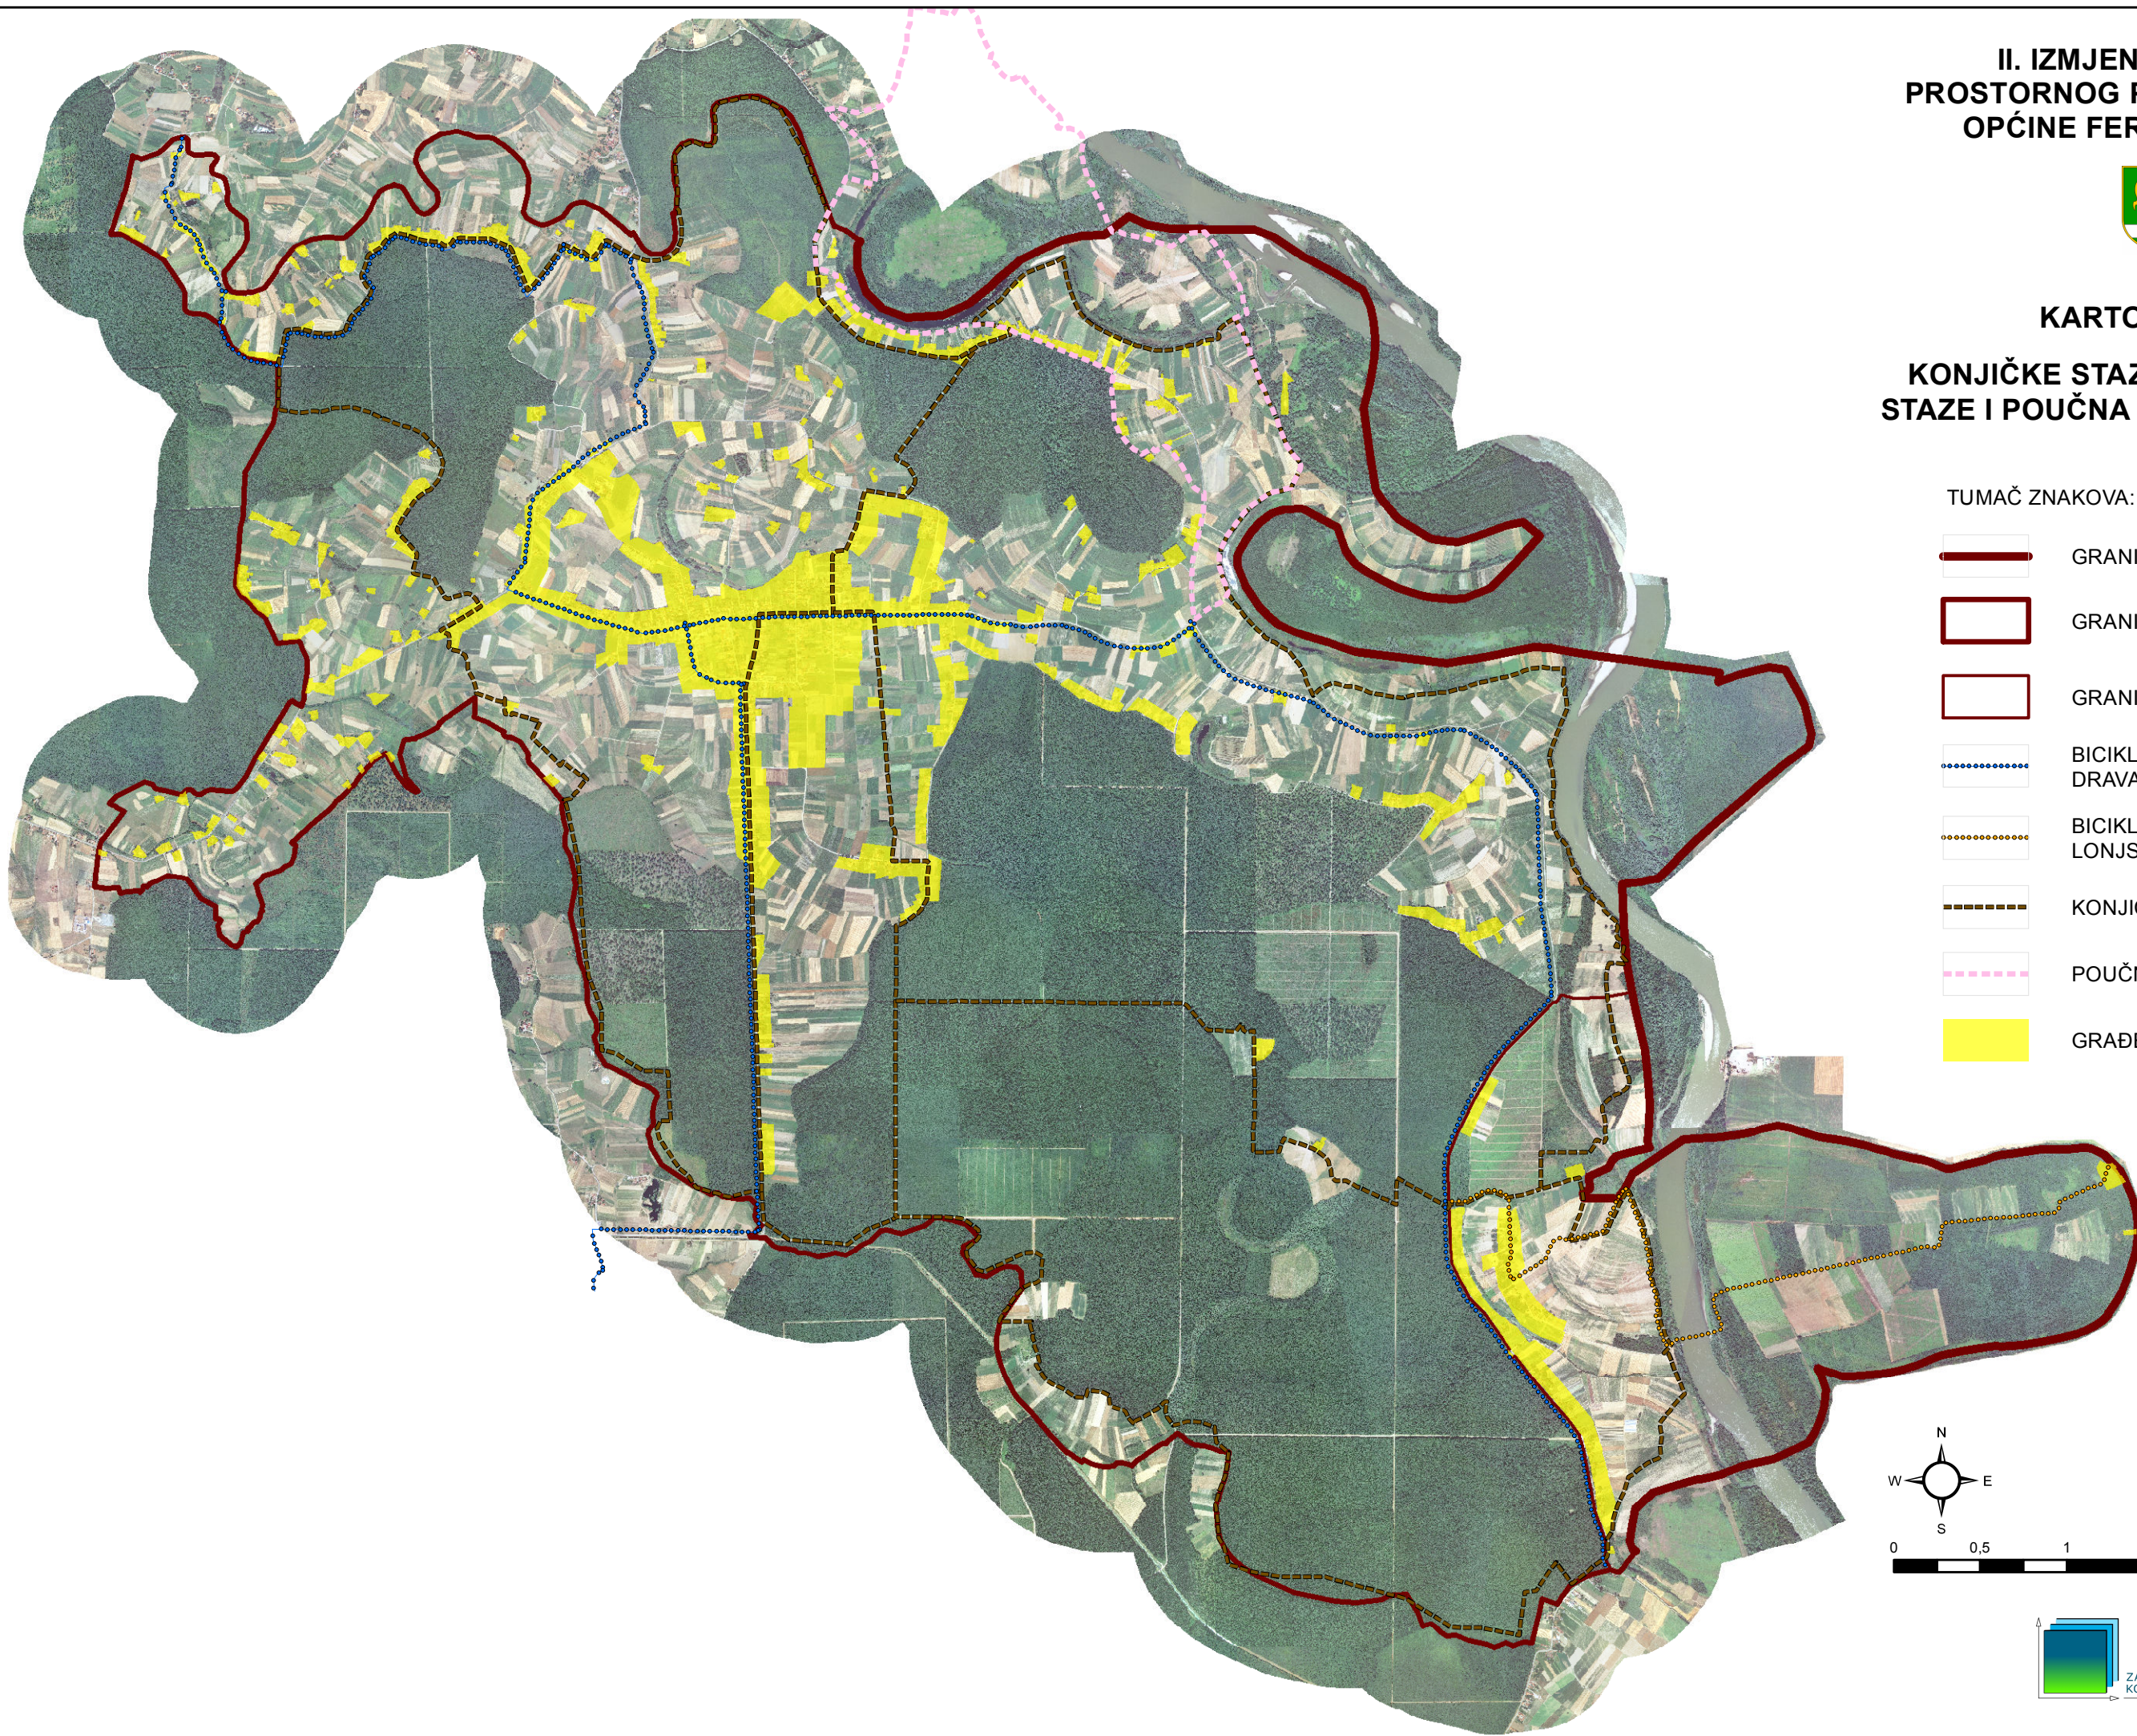

II. IZMJENE I DOPUNE  
PROSTORNOG PLANA UREĐENJA  
OPĆINE FERDINANDOVAC

KARTOGRAM 2.

KONJIČKE STAZE, BIKIKLISTIČKE  
STAZE I POUČNA STAZA LEPA GREDA

TUMAČ ZNAKOVA:

-  GRANICA DRŽAVE
-  GRANICA OPĆINE
-  GRANICA NASELJA
-  BIKIKLISTIČKA STAZA  
DRAVA ROUTE
-  BIKIKLISTIČKA STAZA  
LONJSKO POLJE - BALATON
-  KONJIČKE STAZE
-  POUČNA STAZA LEPA GREDA
-  GRAĐEVINSKO PODRUČJE

MJERILO 1 : 35.000

ZAVOD ZA PROSTORNO UREĐENJE  
KOPRIVNIČKO-KRIZEVAČKE ŽUPANIJE